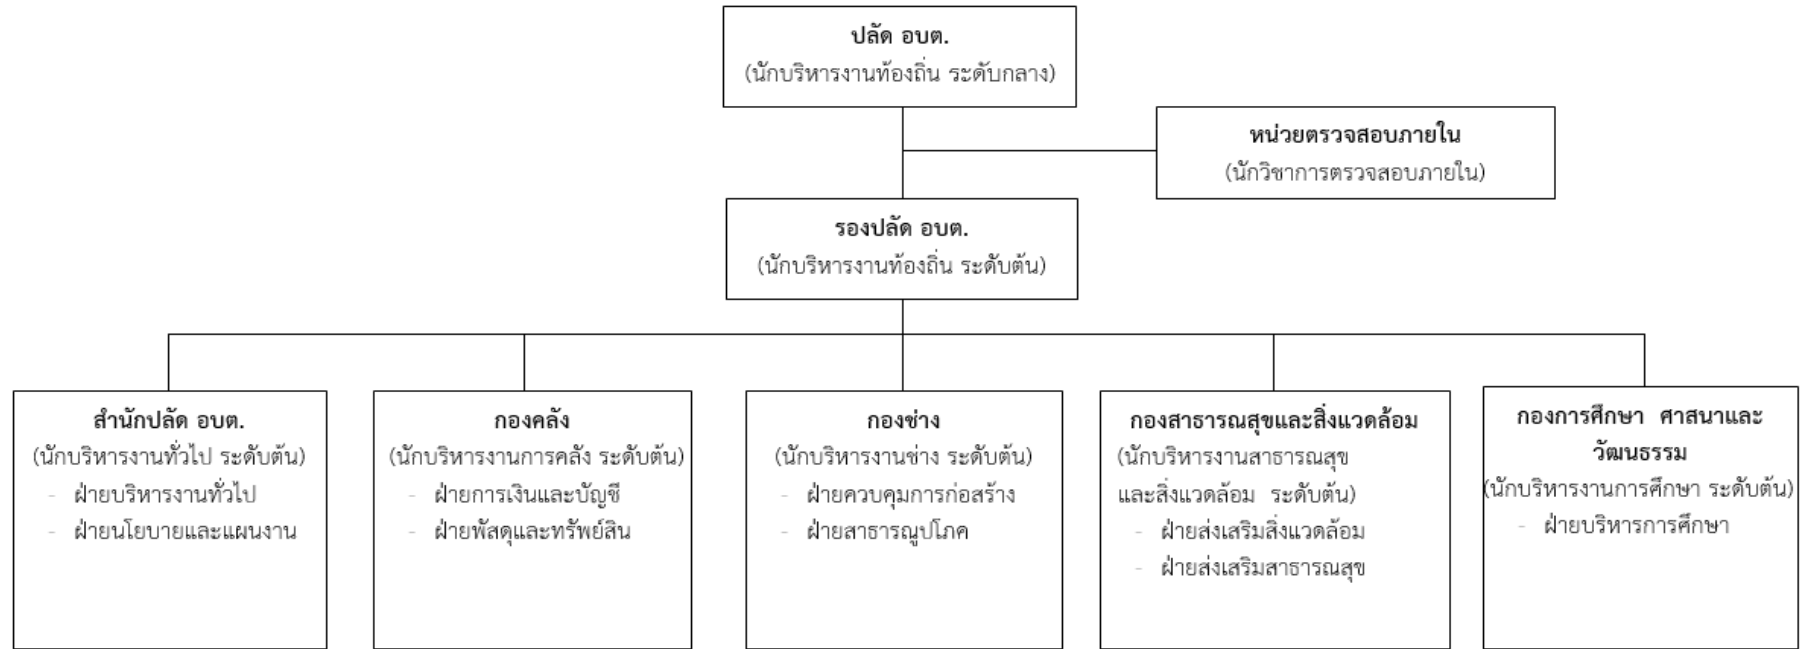

โครงสร้างการบริหารงาน องค์การบริหารส่วนตำบลบ้านบ่อ
อำเภอเมืองสมุทรสาคร จังหวัดสมุทรสาคร

โครงสร้างส่วนราชการ อบต.บ้านป้อ (องค์การบริหารส่วนตำบลประเภทสามัญ)

ประเภท	บริหารท้องถิ่น			อำนวยการท้องถิ่น			วิชาการ					ทั่วไป			ลูกจ้างประจำ	พนักงานจ้างตามภารกิจ	พนักงานจ้างทั่วไป	รวม
	สูง	กลาง	ต้น	สูง	กลาง	ต้น	ปก.	ชก.	ขพ.	ขช.	ปง.	ชง.	อส.					
จำนวน	-	๑	๑	-	-	๑๔	๙	๑	-	-	๗	๑	-	๑	-	๑๗	๒๘	๘๐