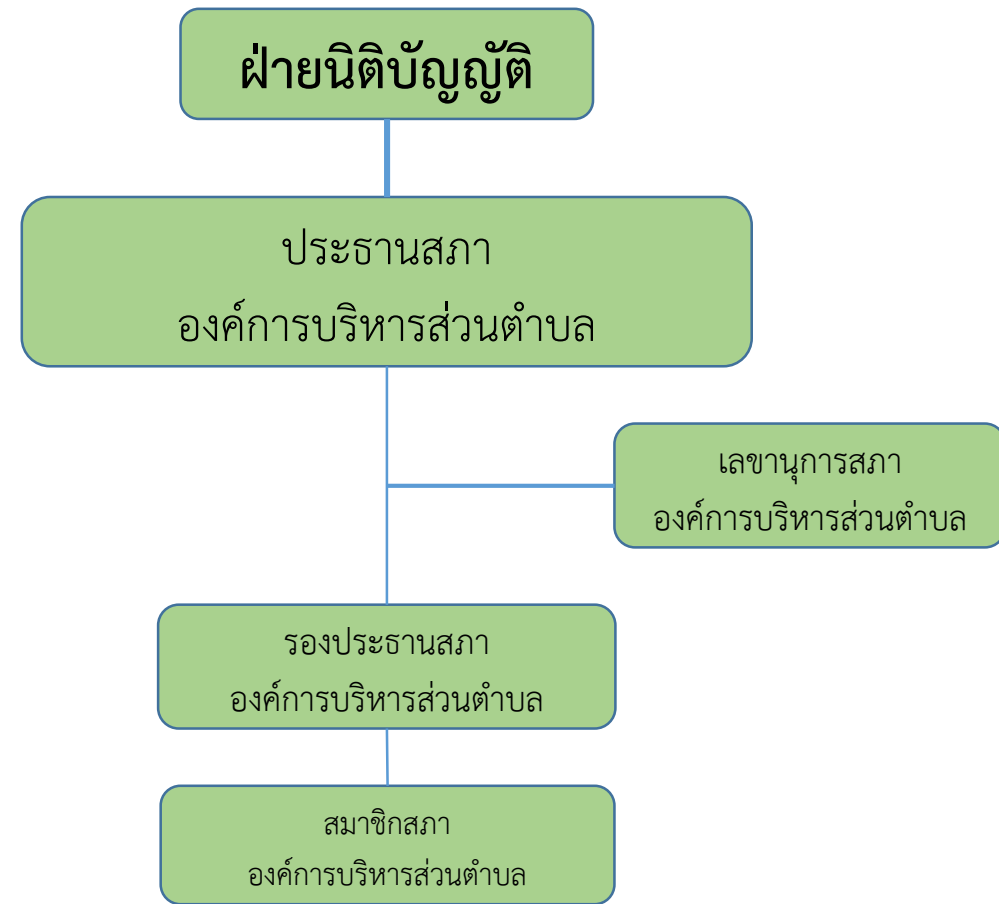

โครงสร้างการบริหารงาน องค์การบริหารส่วนตำบลบ้านบ่อ
อำเภอเมืองสมุทรสาคร จังหวัดสมุทรสาคร

โครงสร้างส่วนราชการ อบต.บ้านป้อ (องค์การบริหารส่วนตำบลประเภทสามัญ)

ประเภท	บริหารท้องถิ่น			อำนวยการท้องถิ่น			วิชาการ					ทั่วไป			ลูกจ้างประจำ	พนักงานจ้างตามภารกิจ	พนักงานจ้างทั่วไป	รวม
	สูง	กลาง	ต้น	สูง	กลาง	ต้น	ปก.	ชก.	ขพ.	ขช.	ปง.	ชง.	อส.					
จำนวน	-	๑	๑	-	-	๑๔	๙	๑	-	-	๗	๑	-	๑	-	๑๗	๒๘	๘๐