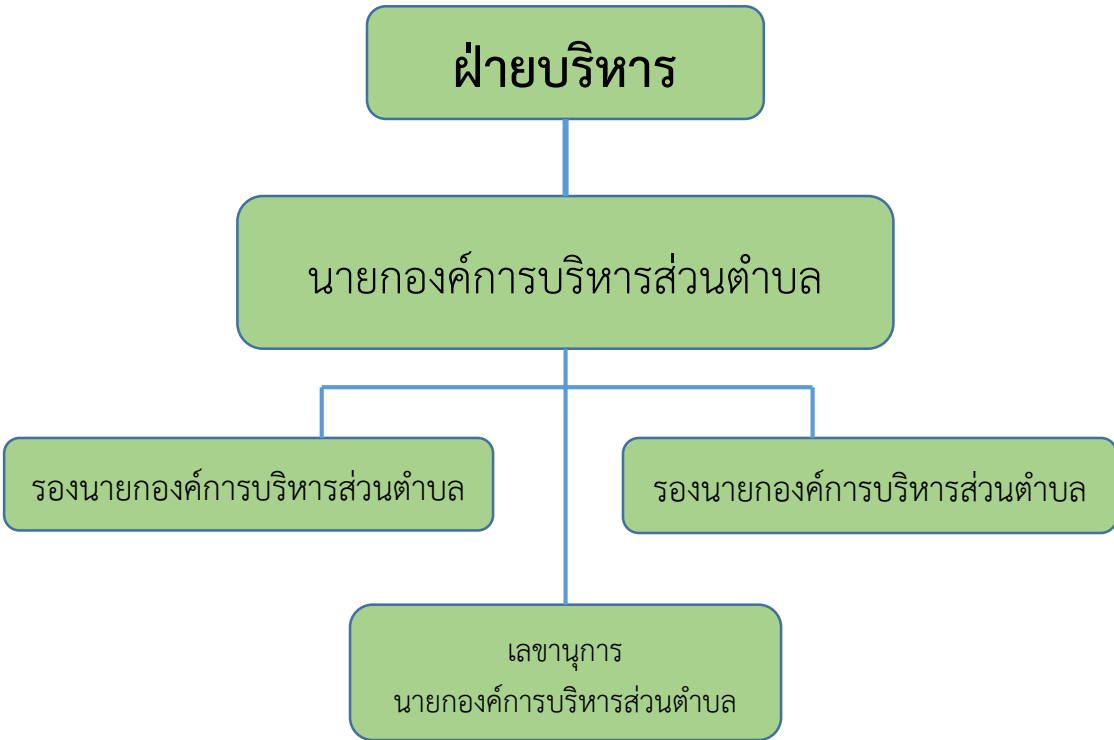

โครงสร้างการบริหารงาน องค์การบริหารส่วนตำบลบ้านบ่อ
อำเภอเมืองสมุทรสาคร จังหวัดสมุทรสาคร

โครงสร้างส่วนราชการ อบต.บ้านป้อ (องค์การบริหารส่วนตำบลประเภทสามัญ)

ประเภท	บริหารท้องถิ่น			อำนวยการท้องถิ่น			วิชาการ					ทั่วไป			ลูกจ้างประจำ	พนักงานจ้างตามภารกิจ	พนักงานจ้างทั่วไป	รวม
	สูง	กลาง	ต้น	สูง	กลาง	ต้น	ปก.	ชก.	ขพ.	ขช.	ปง.	ชง.	อส.					
จำนวน	-	๑	๑	-	-	๑๔	๙	๑	-	-	๗	๑	-	๑	-	๑๗	๒๘	๘๐

ระดับ	ครูผู้ช่วย	ค.ศ.๑	ค.ศ.๒	ค.ศ.๓	ค.ศ.๔	ค.ศ.๕	พนักงานจ้างตามภารกิจ	พนักงานจ้างทั่วไป	รวม
จำนวน	-	๔	๑	-	-	-	๓	๑	๘